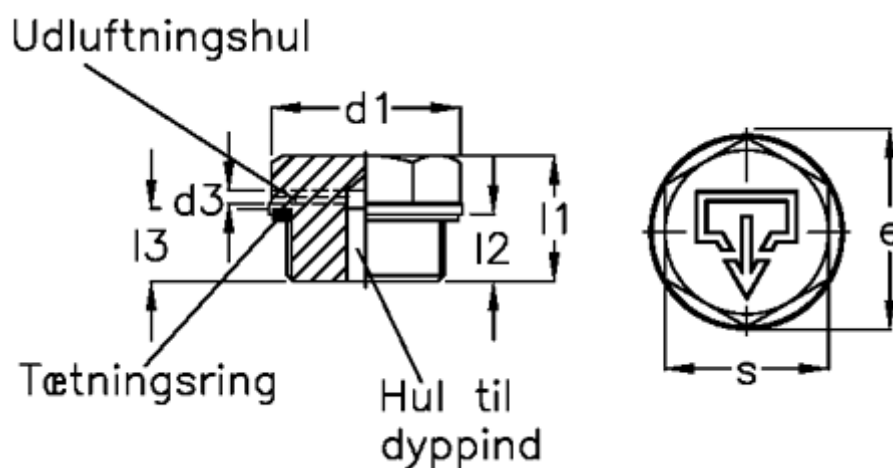

Varenummer: 20242528  
Beskrivelse: E+G  
Gevindprop GN 741-40-G1-AS-2

## Mål

d1 = 40  
d2 = G1  
d3 = 2  
d4 = M5  
e = 37.0  
l1 = 19.5  
l2 = 11.0  
s = 32